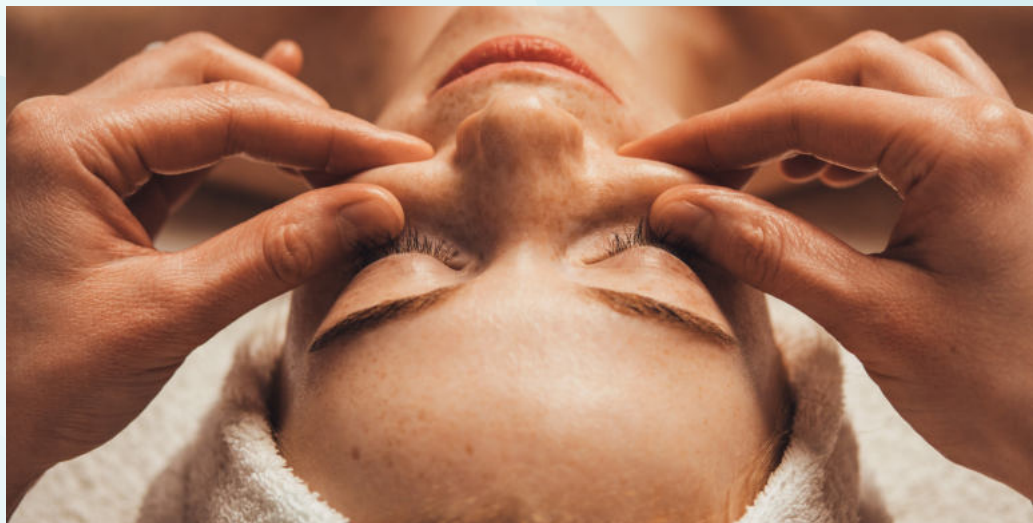

FARMACIA
CIPRO

next to you

CATALOGO PREMI

EPILAZIONE

CON CERA ALL'OSSIDO DI ZINCO

Area XS - Labbra / Mento	150
Area S - Ascelle / Basette / Glutei / Inguine medio / Linea alba	300
Area M - Braccia / Inguine Integrale / Schiena / Coscia / Mezza gamba / Viso totale	400
Area L - Gamba totale / Torace uomo / Schiena (lombare) uomo / Spalle uomo / Ascelle uomo / Braccia uomo / Mezza gamba uomo	700
Area XL - Gamba totale uomo / Schiena uomo / Addome uomo	1150